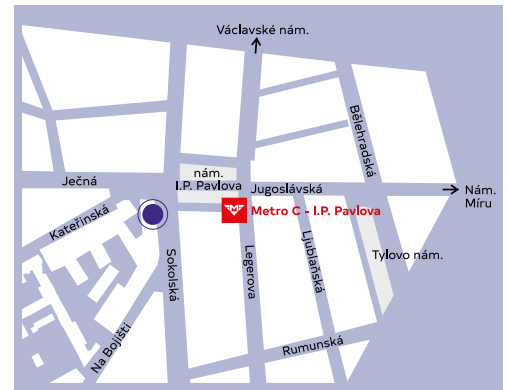

KONFERENČNÍ PROSTORY V CENTRU PRAHY

LÉKAŘSKÝ DŮM
VELKÝ PŘEDNÁŠKOVÝ SÁL
PRO 110 OSOB
A DALŠÍ PROSTORY

OBČERSTVENÍ ZAJIŠŤUJE
CAFÉ PURKYNĚ

PŘÍMO NA STANICI METRA C
I. P. PAVLOVA

Pro více informací nás neváhejte kontaktovat: